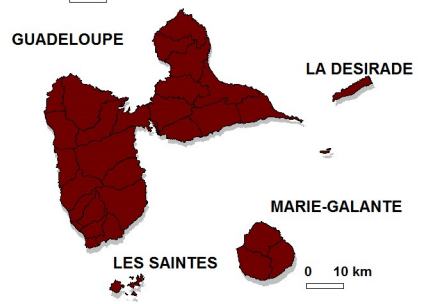

# Zonage sismique de la France

en vigueur depuis le 1er mai 2011  
(art. D. 563-8-1 du code de l'environnement)

- ### Zones de sismicité
-  1 (très faible)
  -  2 (faible)
  -  3 (modérée)
  -  4 (moyenne)
  -  5 (forte)