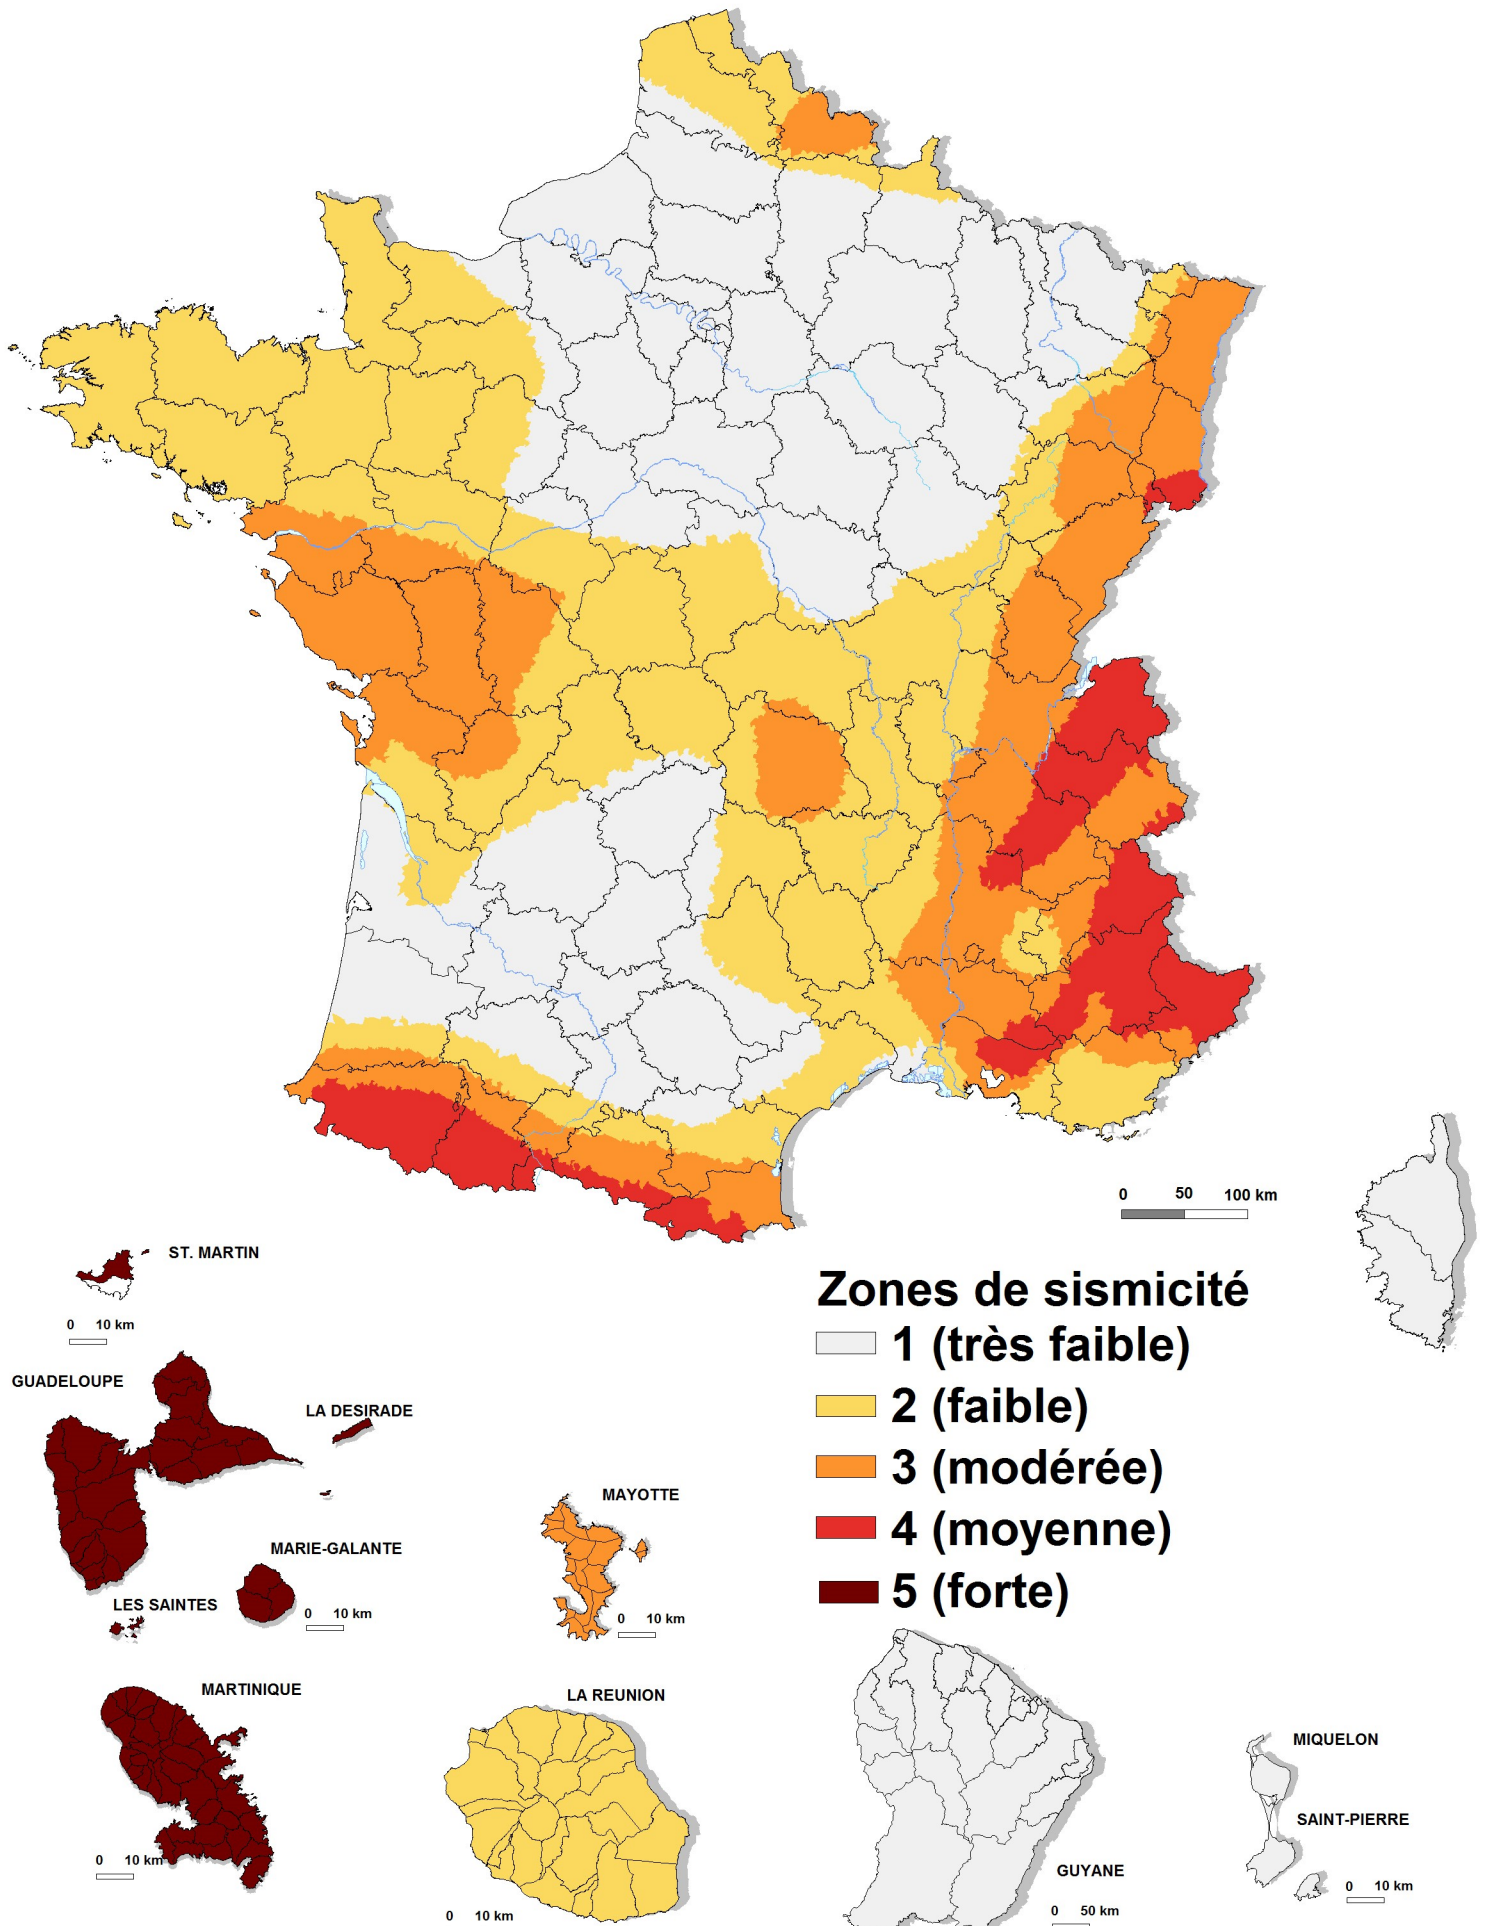

# Zonage sismique de la France

en vigueur depuis le 1er mai 2011  
(art. D. 563-8-1 du code de l'environnement)

- ### Zones de sismicité
-  1 (très faible)
  -  2 (faible)
  -  3 (modérée)
  -  4 (moyenne)
  -  5 (forte)